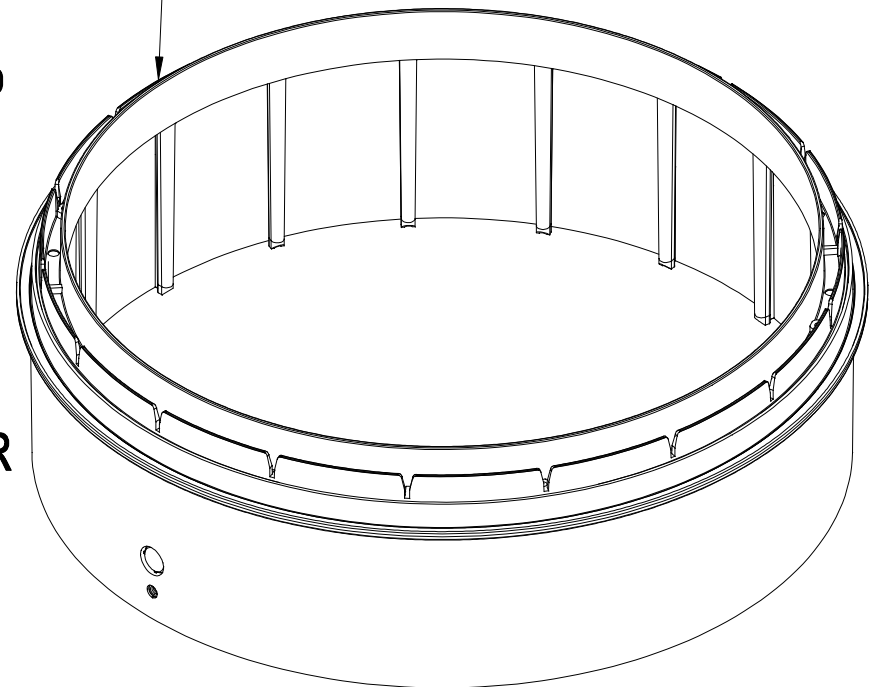

BOTTOM DETAIL FITS POLYLOK
PART NO. - 3009

- 3009-R12
- 3009-AR
- 3000-RTR20
- 3009-RP
- 3017-20

POLYLOK 20" RISER
PART NO. 3009
MATERIAL - HDPE
COLOR - GREEN